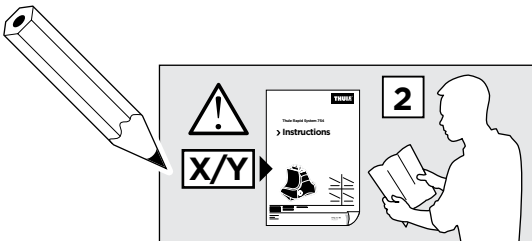

ISO 11154-E

**141493**

C.20121010  
519-1493-01

**Bring your life**

thule.com

**1**

	X (scale)	X (mm)	X (inch)
<b>SEAT Ibiza</b> , 3-dr Hatchback, 08-*	<b>36,5</b>	<b>1016</b>	<b>40</b>
<b>SEAT Ibiza</b> , 5-dr Hatchback, 08-	<b>37</b>	<b>1021</b>	<b>40 1/4</b>

	Y (scale)	Y (mm)	Y (inch)
<b>SEAT Ibiza</b> , 3-dr Hatchback, 08-*	<b>26,5</b>	<b>916</b>	<b>36 1/8</b>
<b>SEAT Ibiza</b> , 5-dr Hatchback, 08-	<b>29,5</b>	<b>946</b>	<b>37 1/4</b>

2

**SEAT Ibiza, 3-dr Hatchback, 08-\***