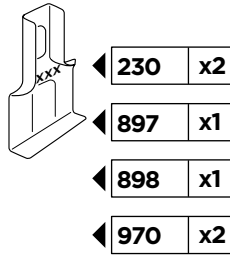

# > Instructions

**SEAT Ibiza**, 3-dr Hatchback, 08-\*

**SEAT Ibiza**, 5-dr Hatchback, 08-

\* Without glassroof

xx kg xx lbs	+		<b>7 kg</b> <b>15,4 lbs</b>	=	<b>Max.</b> <b>50 kg</b> <b>110 lbs</b>
<b>SEAT Ibiza,</b> 3-dr Hatchback, 08- <sup>*</sup>					
<b>SEAT Ibiza,</b> 5-dr Hatchback, 08-					<b>Max.</b> <b>60 kg</b> <b>132 lbs</b>

ISO 11154-E

**141493**

C.20121010  
519-1493-01

**Bring your life**

thule.com

**1**

	X (scale)	X (mm)	X (inch)
<b>SEAT Ibiza</b> , 3-dr Hatchback, 08-*	<b>36,5</b>	<b>1016</b>	<b>40</b>
<b>SEAT Ibiza</b> , 5-dr Hatchback, 08-	<b>37</b>	<b>1021</b>	<b>40 1/4</b>

	Y (scale)	Y (mm)	Y (inch)
<b>SEAT Ibiza</b> , 3-dr Hatchback, 08-*	<b>26,5</b>	<b>916</b>	<b>36 1/8</b>
<b>SEAT Ibiza</b> , 5-dr Hatchback, 08-	<b>29,5</b>	<b>946</b>	<b>37 1/4</b>

2

**SEAT Ibiza, 3-dr Hatchback, 08-\***

**3**

	W (mm)	Z (mm)	W (inch)	Z (inch)
<b>SEAT Ibiza, 3-dr Hatchback, 08-*</b>	<b>195</b>	<b>780</b>	<b>7 <sup>5</sup>/<sub>8</sub></b>	<b>30 <sup>3</sup>/<sub>4</sub></b>
<b>SEAT Ibiza, 5-dr Hatchback, 08-</b>	<b>190</b>	<b>725</b>	<b>7 <sup>1</sup>/<sub>2</sub></b>	<b>28 <sup>1</sup>/<sub>2</sub></b>